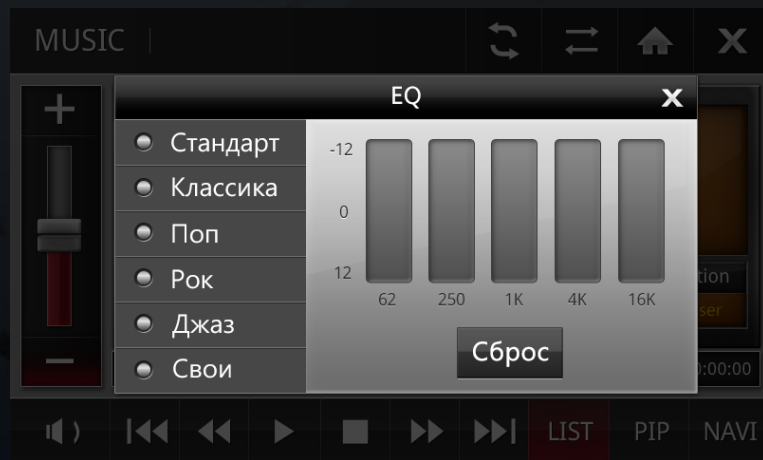

поддерживает

не поддерживает или
не тестировали

Графический интерфейс

Главная

Музыкальный плеер

Эквалайзер

Список аудио файлов

Графический интерфейс

Видео плеер

Список видео файлов

Режим просмотра фото

Список фото

Графический интерфейс

Главные настройки

Синхронизация видео

М Настройки дисплея