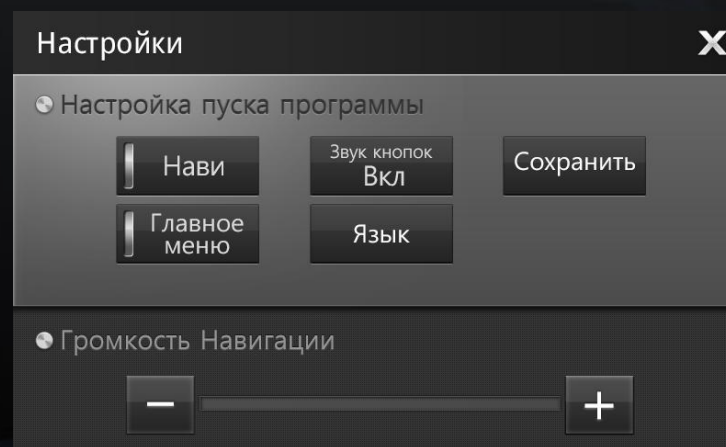

поддерживает

не поддерживает или
не тестировали

Графический интерфейс

Главная

Музыкальный плеер

Эквалайзер

Список аудио файлов

Графический интерфейс

Видео плеер

Список видео файлов

Режим просмотра фото

Список фото

Графический интерфейс

Главные настройки

Синхронизация видео

М Настройки дисплея