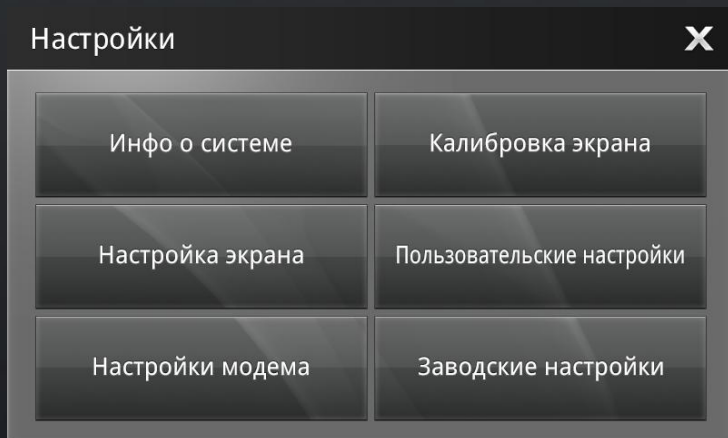

поддерживает

не поддерживает или
не тестировали

Графический интерфейс

Главная

Музыкальный плеер

Эквалайзер

Список аудио файлов

Графический интерфейс

Видео плеер

Список видео файлов

Режим просмотра фото

Список фото

Графический интерфейс

Главные настройки

Синхронизация видео

М Настройки дисплея