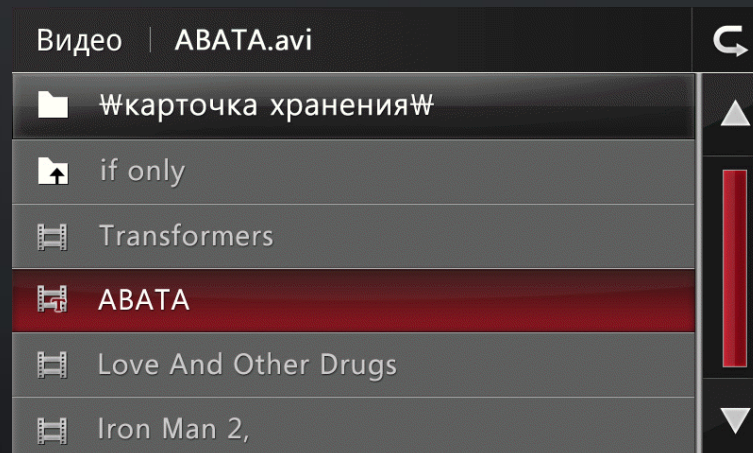

Список видео файлов