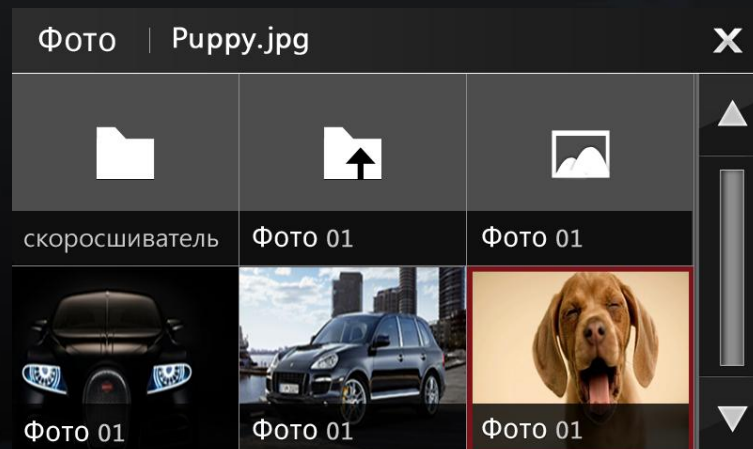

поддерживает

не поддерживает или
не тестировали

Графический интерфейс

Главная

Музыкальный плеер

Эквалайзер

Список аудио файлов

Графический интерфейс

Видео плеер

Список видео файлов

Режим просмотра фото

Список фото

Графический интерфейс

Главные настройки

Синхронизация видео

М Настройки дисплея