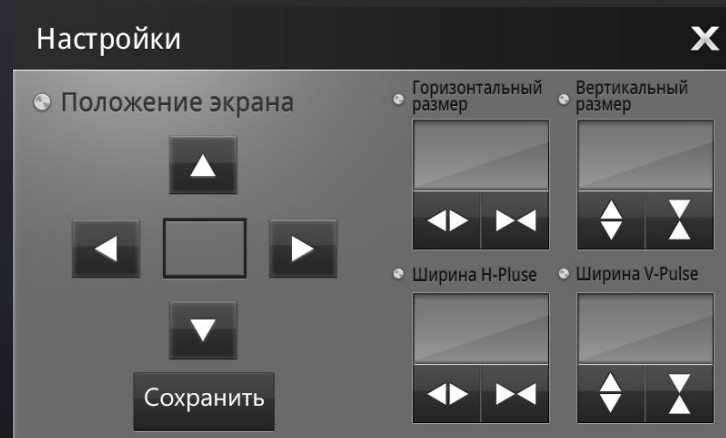

поддерживает

не поддерживает или
не тестировали

Графический интерфейс

Главная

Музыкальный плеер

Эквалайзер

Список аудио файлов

Графический интерфейс

Видео плеер

Список видео файлов

Режим просмотра фото

Список фото

Графический интерфейс

Главные настройки

Синхронизация видео

М Настройки дисплея