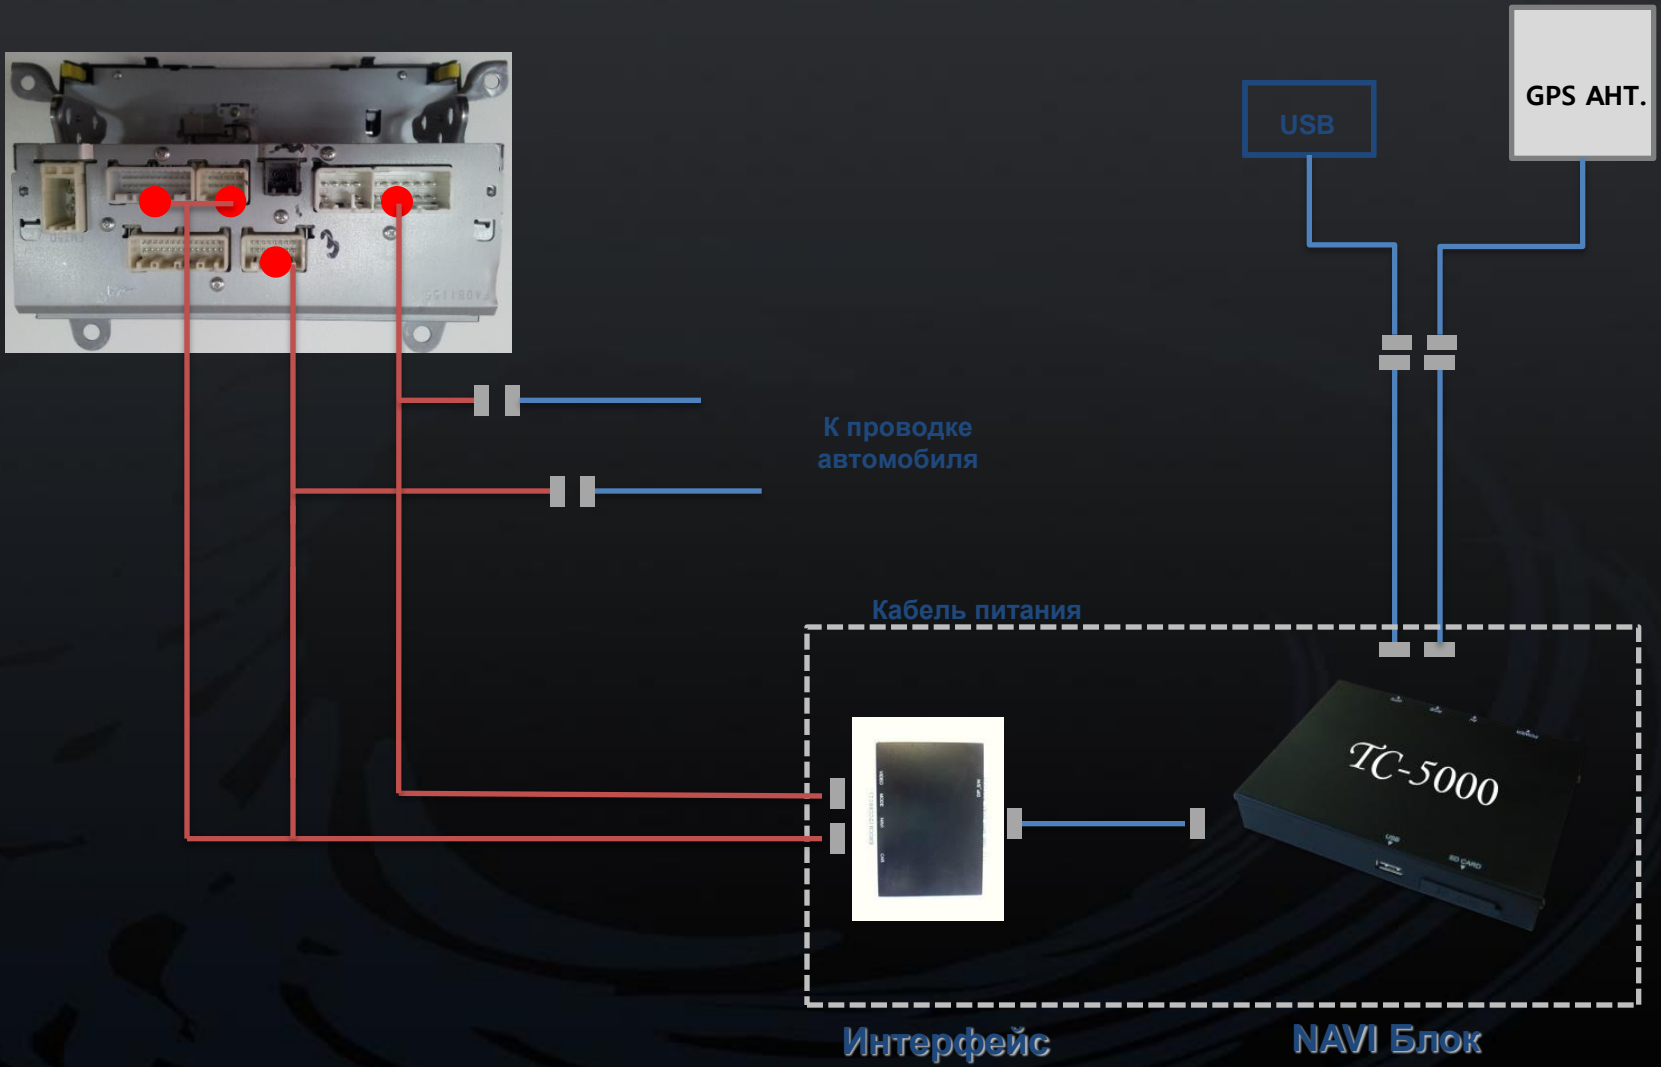

Подключение pin-to-pin.

* При наличии 3G модема (опция).

Производство Корея .

Гарантия 2 года.

Подключение системы

Функции системы

Переключение в режим НАВИ кнопкой
(двойное нажатие)

Для воспроизведения звука с аудио/видео плеера блока ТС 5000
выберите источник AUX

Аудио дисплей

Для переключения в режим оригинального интерфейса магнитолы
используйте показанные кнопки

Нави дисплей

Меню ТС 5000

→ **“НАЖАТЬ”** →

Оригинальное
меню

→ **“Двойное
нажатие”** →

Меню ТС 5000

Пример переключение меню

Спецификация

ТС-5000

	ДЕТАЛИ	ОПИСАНИЕ	ПРИМЕЧАНИЯ
Оборудование	CPU	TCC8801-1.33GHz(1GHz/DSP 330MHz)	
	ПАМЯТЬ	SLC NAND 128MB / DDR2 512MB	
	O/S	Win CE 6.0 R3 Core	
	GPS	SIRF IV / Внешняя антенна	FAKRA Коннектор
Навигация	КАРТА	Яндекс /Навител Навигатор / Igo Primo (опция)	
	Разрешение	480 X 234 / 800 X 480	
	Внешняя память	8GB SD Карта	
Вход/Выход	AV вход	2 Канала	ВИДЕО, АУДИО (2 шт.)
	Выход	Кабель для подключения к оригинальной аудиосистеме автомобиля	
		Видео выход × 2	
	USB	1 USB 2.0 + HUB – 4 порта	3G модем - опция
SD Слот	SD Слот на лицевой панели		
Дополнительные приложения	Видео	AVI, ASF, MPG, MP4, MKV, MOV, 3GP, TS, FLV, OGG, RM	
	Фото	JPG, BMP, PNG, GIF	
	Аудио	MP3, WMA, AAC, OOG, FLAC, APE, MP2, AC3, DTS	