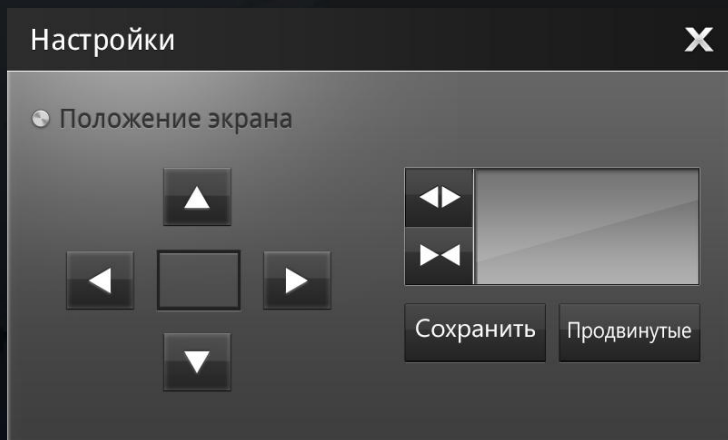

поддерживает

не поддерживает или
не тестировали

Графический интерфейс

Главная

Музыкальный плеер

Эквалайзер

Список аудио файлов

Графический интерфейс

Видео плеер

Список видео файлов

Режим просмотра фото

Список фото

Графический интерфейс

Главные настройки

Синхронизация видео

М Настройки дисплея