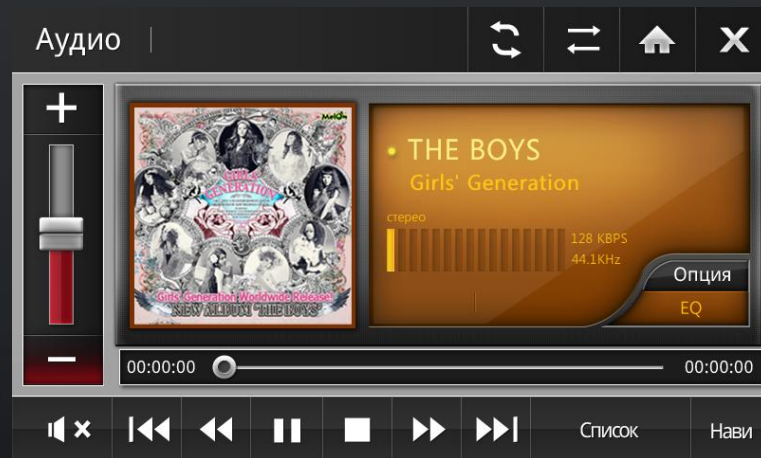

Аудио дисплей

Для переключения в режим оригинального интерфейса магнитолы
используйте показанные кнопки

Нави дисплей

Меню ТС 5000

→ **“НАЖАТЬ”** →

Оригинальное
меню

→ **“Двойное
нажатие”** →

Меню ТС 5000

поддерживает

не поддерживает или
не тестировали

Графический интерфейс

Главная

Музыкальный плеер

Эквалайзер

Список аудио файлов

Графический интерфейс